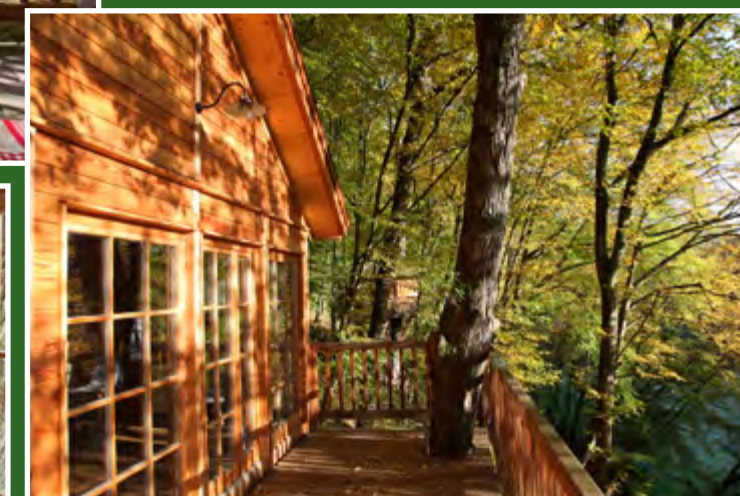

10 % Rabatt
auf die nächste Buchung
(unter Vorlage dieses Coupons
beim Baumhaushotel Seemühle)

Arrangement: Sommerfrische

Gültig im Juni 2016, Anreise sonntags oder montags

4 Nächte buchen - 3 Nächte zahlen

4 gemütliche Baumhausnächte in unseren beheizbaren
Luxus-Baumhäusern,
inkl. unserem köstlichen Mühlenfrühstück

750,- € für 2 Personen

BAUMHAUSHOTEL
SEEMÜHLE

Baumhaushotel Seemühle
Seemühle 1
97782 Gräfendorf
+49-9357-90 980 20
www.das-baumhaushotel.de